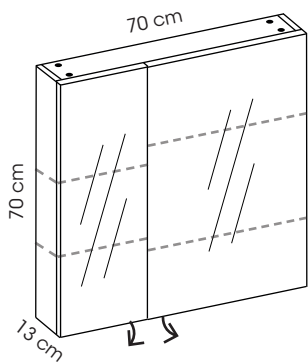

CLARENCE

Fiche technique NIOVSDB4 - NIOVCOL5

Armoirette

- MFC 18 mm et chêne foncé.
- 2 portes-miroir.
- 4 étagères intérieures.
- Charnières à frein.
- À fixer au mur.

Vasque

- Résine noire.
- Système de trop plein intégré.

Meuble

- MFC 18 mm et chêne foncé.
- Vide-sanitaire à l'arrière 5 cm.
- À fixer au mur.

Robinetterie

- Robinet, flexibles et bonde fournis.
- Garantie 2 ans.
- Normes françaises ACS.

Tiroirs

- MFC 16 mm.
- 2 tiroirs dont 1 avec casiers de rangement.
- Sur rails métal, fermeture assistée à frein.
- Grande ouverture.

Colonne

- MFC 18 mm et chêne foncé.
- 2 portes.
- Charnières à frein.
- 2 étagères intérieures fixes.
- 1 niche.
- À fixer au mur.

Meubles montés à assembler - Garantie 2 ans

Nettoyer avec produits doux, non abrasifs et non corrosifs.

Armoirette