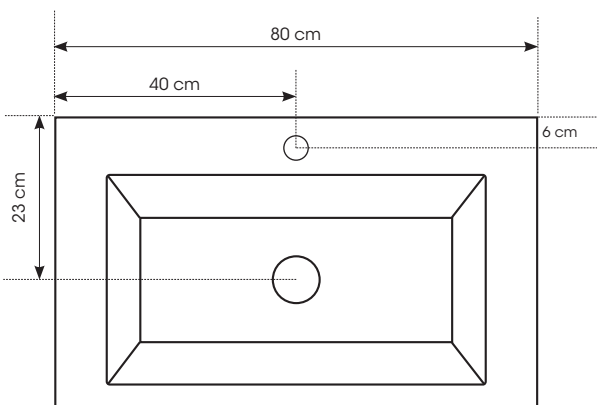

CLARENCE

Fiche technique NIOVSDB4 - NIOVCOL5

Armoirette

- MFC 18 mm et chêne foncé.
- 2 portes-miroir.
- 4 étagères intérieures.
- Charnières à frein.
- À fixer au mur.

Vasque

- Résine noire.
- Système de trop plein intégré.

Meuble

- MFC 18 mm et chêne foncé.
- Vide-sanitaire à l'arrière 5 cm.
- À fixer au mur.

Robinetterie

- Robinet, flexibles et bonde fournis.
- Garantie 2 ans.
- Normes françaises ACS.

Tiroirs

- MFC 16 mm.
- 2 tiroirs dont 1 avec casiers de rangement.
- Sur rails métal, fermeture assistée à frein.
- Grande ouverture.

Colonne

- MFC 18 mm et chêne foncé.
- 2 portes.
- Charnières à frein.
- 2 étagères intérieures fixes.
- 1 niche.
- À fixer au mur.

Meubles montés à assembler - Garantie 2 ans

Nettoyer avec produits doux, non abrasifs et non corrosifs.

Armoirette

Vasque

Meuble

Colonne