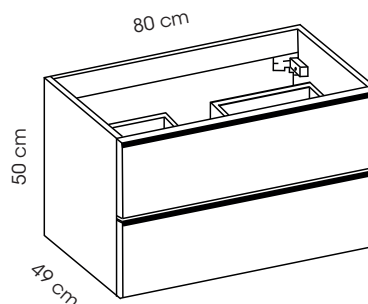

CLARENCE

Fiche technique NIOVSDB4 - NIOVCOL5

Armoirette

- MFC 18 mm et chêne foncé.
- 2 portes-miroir.
- 4 étagères intérieures.
- Charnières à frein.
- À fixer au mur.

Vasque

- Résine noire.
- Système de trop plein intégré.

Meuble

- MFC 18 mm et chêne foncé.
- Vide-sanitaire à l'arrière 5 cm.
- À fixer au mur.

Robinetterie

- Robinet, flexibles et bonde fournis.
- Garantie 2 ans.
- Normes françaises ACS.

Tiroirs

- MFC 16 mm.
- 2 tiroirs dont 1 avec casiers de rangement.
- Sur rails métal, fermeture assistée à frein.
- Grande ouverture.

Colonne

- MFC 18 mm et chêne foncé.
- 2 portes.
- Charnières à frein.
- 2 étagères intérieures fixes.
- 1 niche.
- À fixer au mur.

Meubles montés à assembler - Garantie 2 ans

Nettoyer avec produits doux, non abrasifs et non corrosifs.

Armoirette

Vasque

Meuble

Colonne