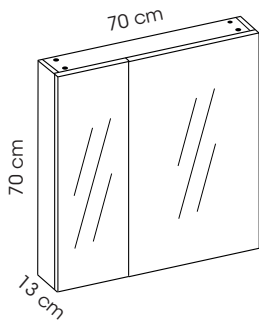

Tablette miroir