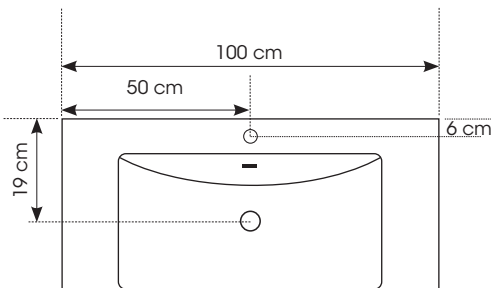

Table vasque