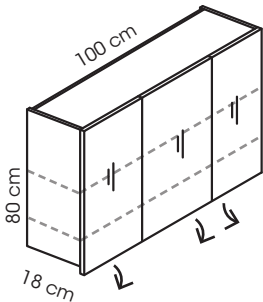

Armoire de toilette