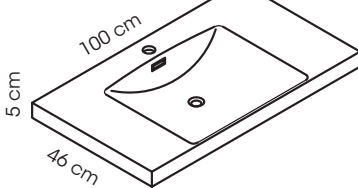

Table vasque