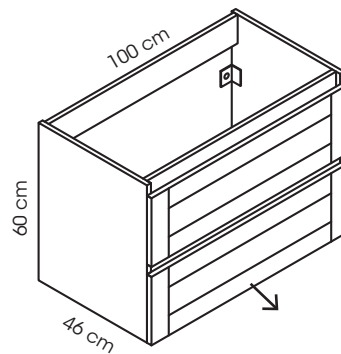

HUSTER

Fiche technique NIGOSDB4 - NIGOCOL4

Armoire de toilette

- Côtés en MFC 15 mm.
- Portes en MDF 12 mm.
- 3 portes/miroir : miroir double face.
- 2 étagères intérieures.
- À fixer au mur.

Vasque

- Résine blanche.
- Système de trop plein intégré.

Meuble Façades Côtés

- MDF 18 mm.
- MFC 15 mm.
- Aspect chêne vieilli
- Façades et côtés homogènes.
- Vide-sanitaire à l'arrière 5 cm.
- À fixer au mur.

Tiroirs

- 2 tiroirs.
- Sur rails métal, fermeture assistée à frein.
- Grande ouverture.

Robinetterie

- Robinet, flexibles et bonde fournis.
- Garantie 2 ans.
- Normes françaises ACS.

Colonne

- MDF 18 mm, aspect chêne vieilli.
- 2 portes.
- Charnières à frein.
- 3 étagères fixes.
- Sens réversible.
- À fixer au mur.

Armoire de toilette

Table vasque

Meubles montés à assembler - Garantie 2 ans

Nettoyer avec produits doux, non abrasifs et non corrosifs.

Meuble

Colonne